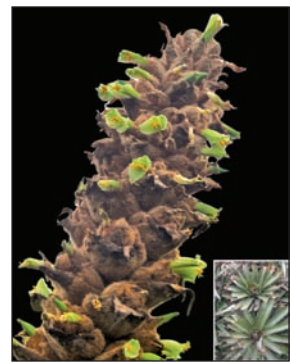

Rapid Color Guide # X011 versión 1.0 - 10/2008

1. "Parroquia Salinas de Guaranda y minas de sal"
Provincia de Bolívar, Ecuador

2. "Vivienda tradicional"
Parroquia Salinas de Guaranda

3. "Salineritos"
Parroquia Salinas de Guaranda

4. "Víctor Yanchaliquin"
Especialista en medicina tradicional

5. "Paisaje de páramo"
Parroquia Salinas de Guaranda

6. "Achicuria"
Hypochaeris sessiliflora Asteraceae

7. "Achupalla"
Puya retrorsa Bromeliaceae